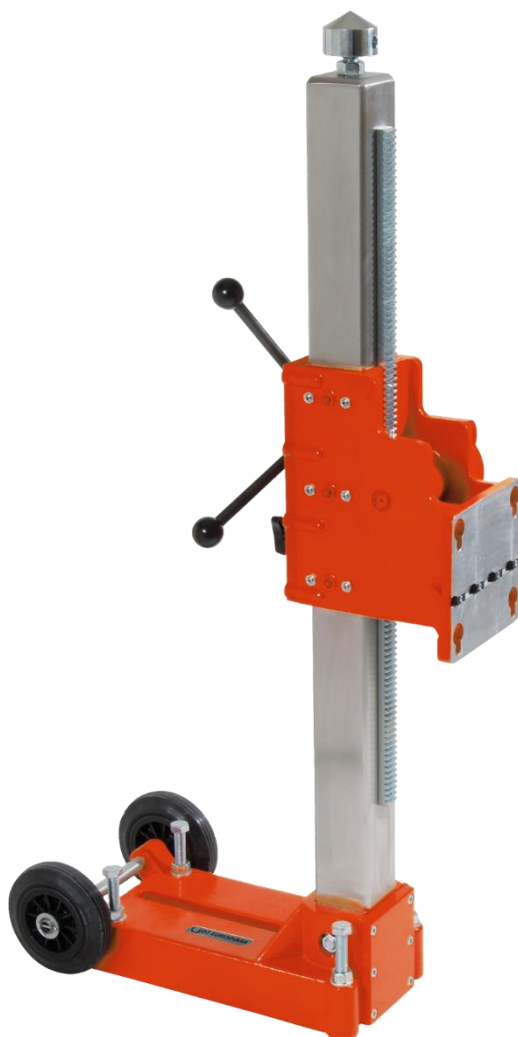

Eurodima KB600/800

Eurodima boorstatief met zeer stabiel tot 800 mm. (met vulblok)

Technische gegevens:

Max. Boordiameter
Boorlengte
Kantelbaar
Gewicht
Voortgang

800 mm
750 mm
nee
45 Kg
1:14